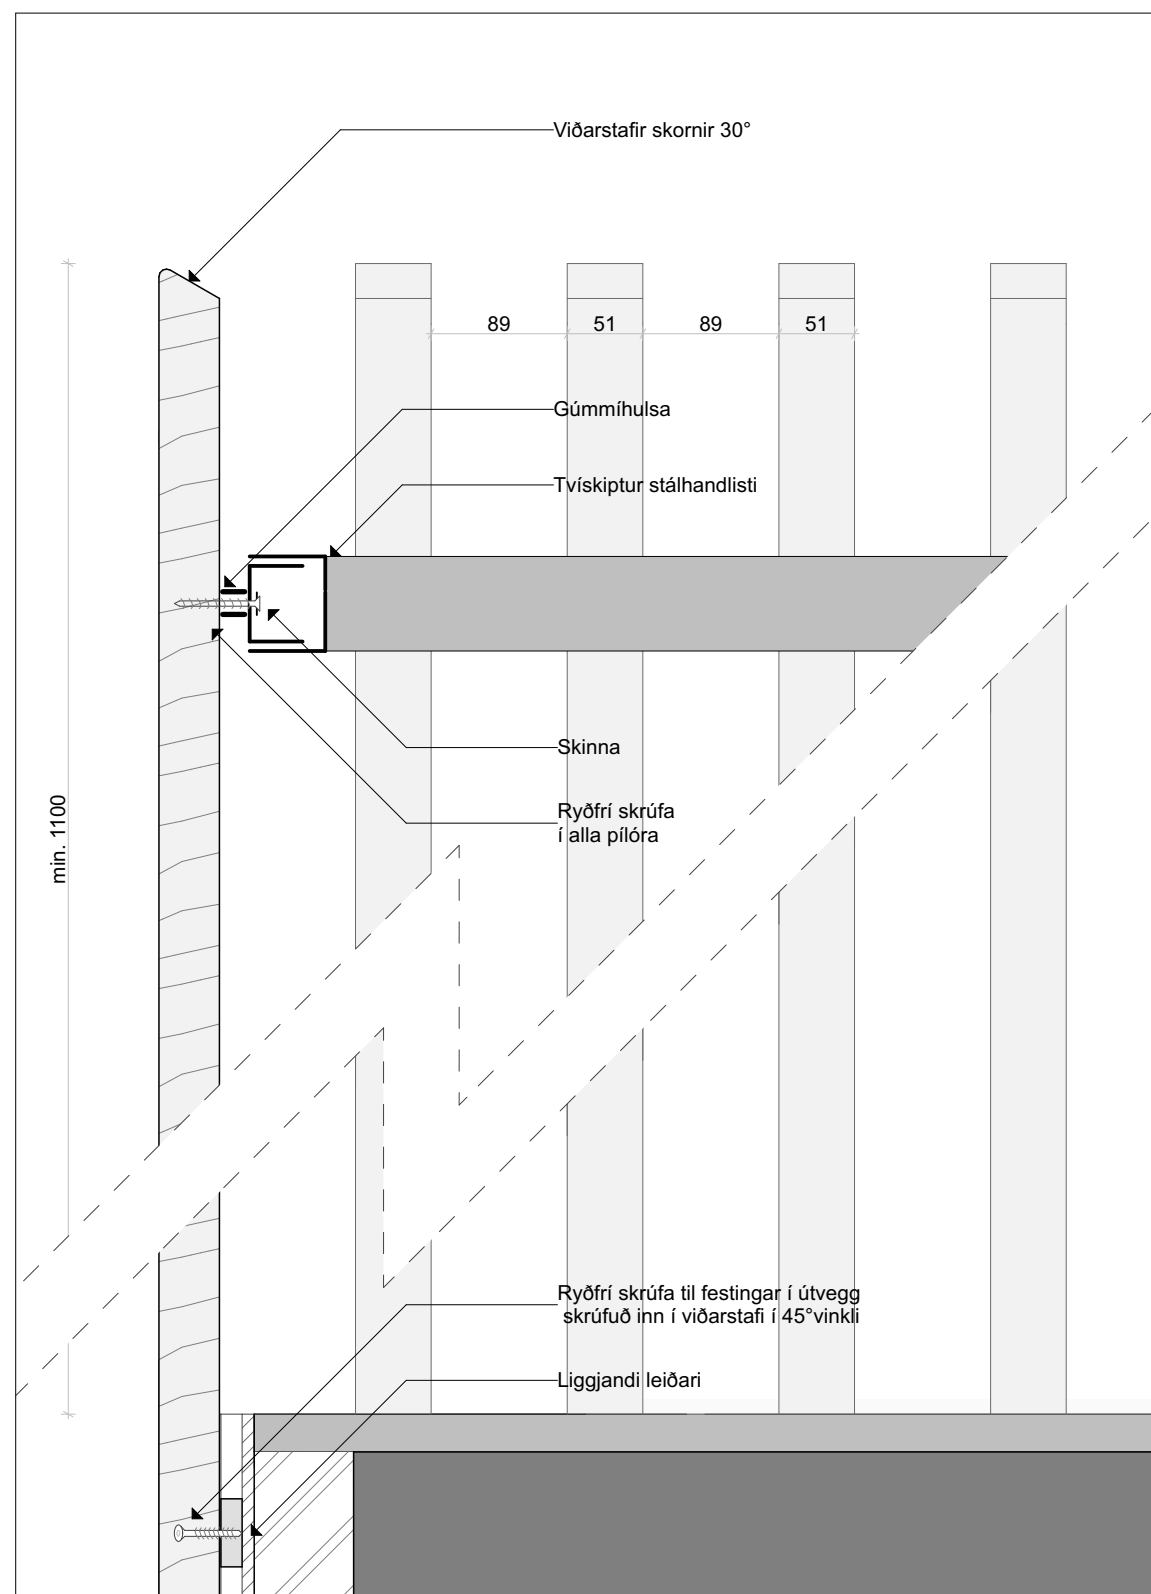

D-01 Þak 1:5

D-03 Gluggar 1:5

D-04 Úthurðir 1:5

D-02 Svalahandrið 1:5

Axel Kaaber  
Arkitekt FAÍ / MAA

Malarskarð 6  
Deili  
1:5 @ A2  
31.8.2023

AV.5.1