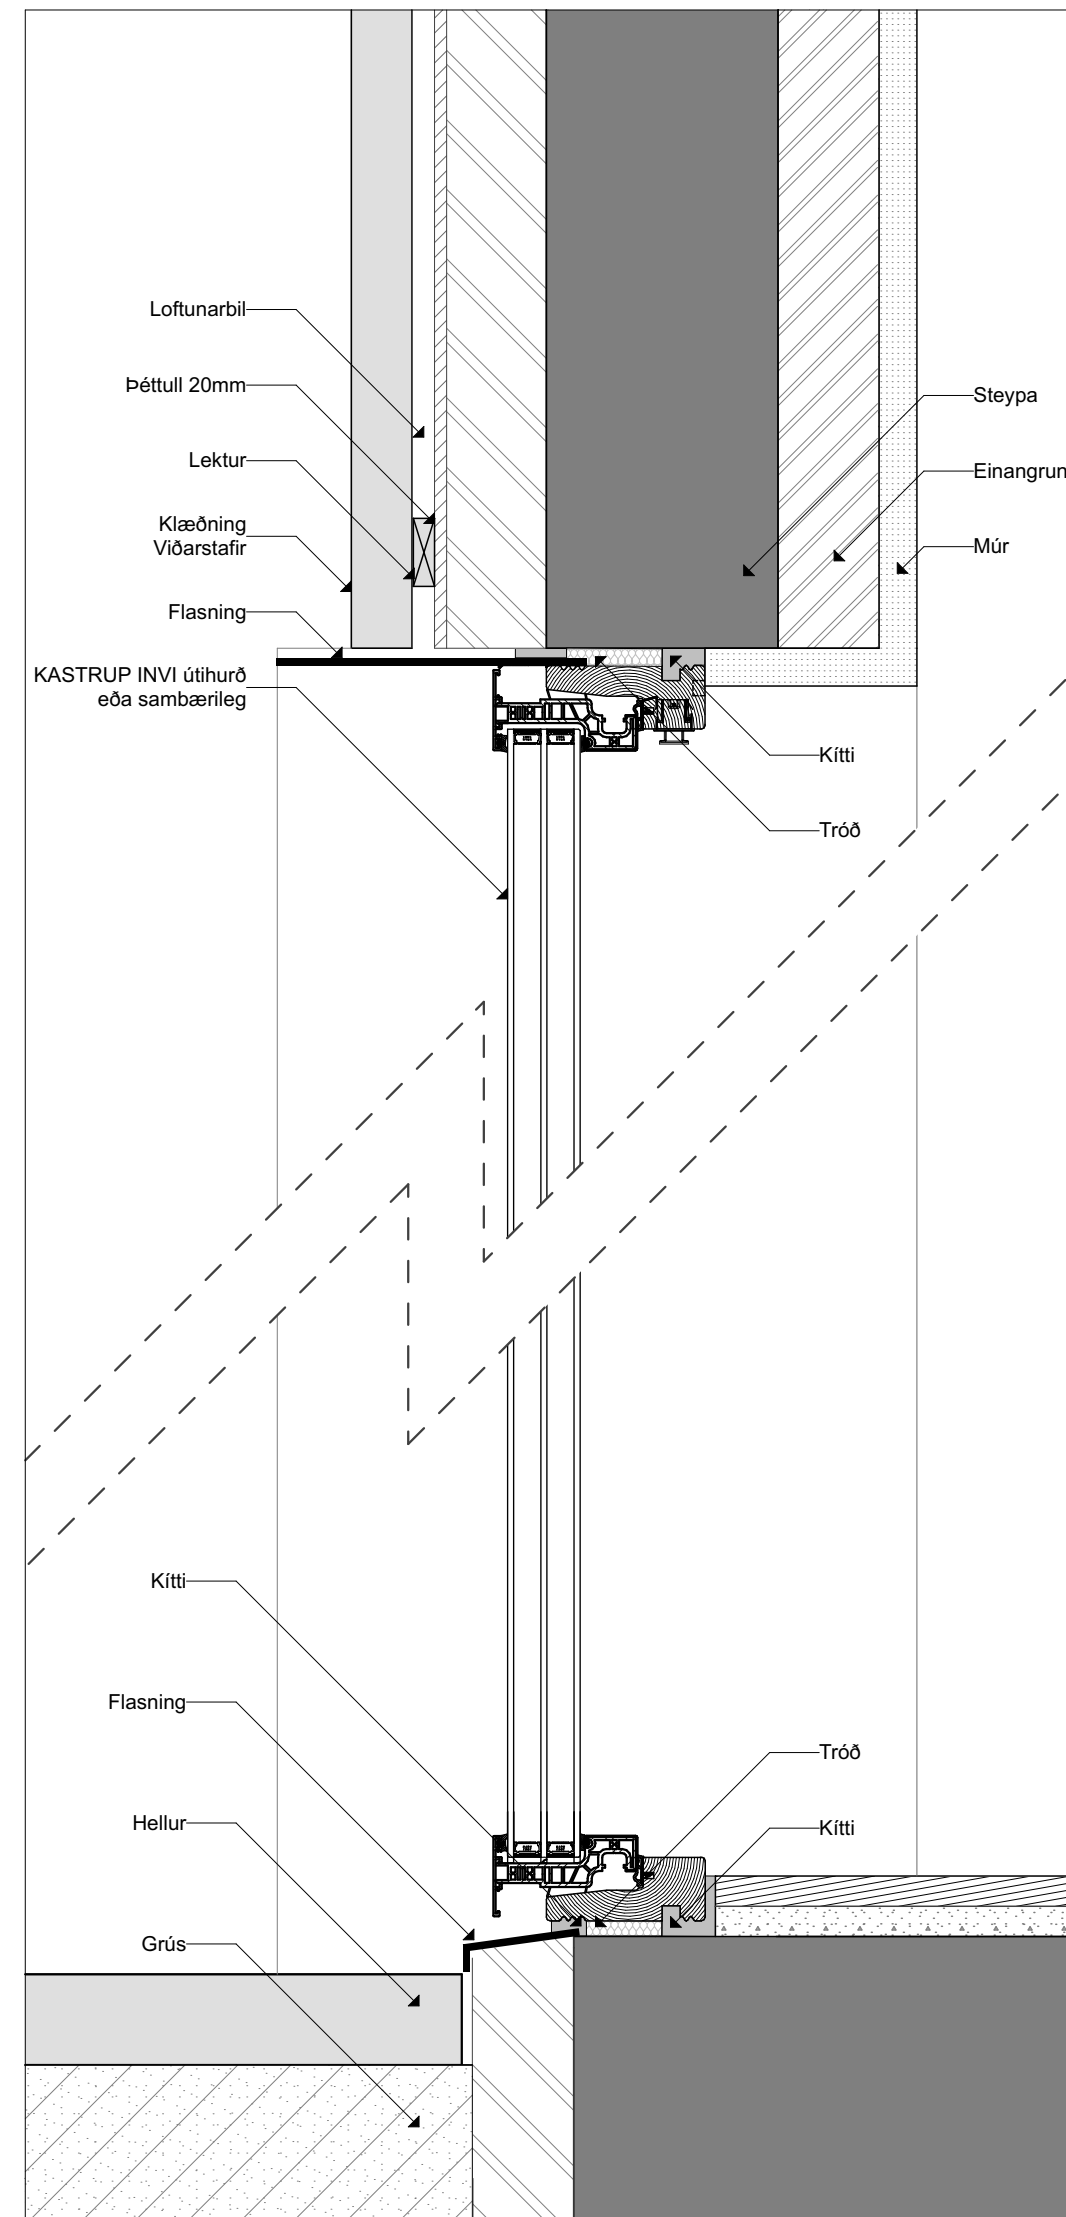

D-01 Þak 1:5

D-03 Gluggar 1:5

D-04 Úthurðir 1:5

D-02 Svalahandrið 1:5

Axel Kaaber  
Arkitekt FAÍ / MAA

Malarskarð 6  
Deili  
1:5 @ A2  
31.8.2023

AV.5.1