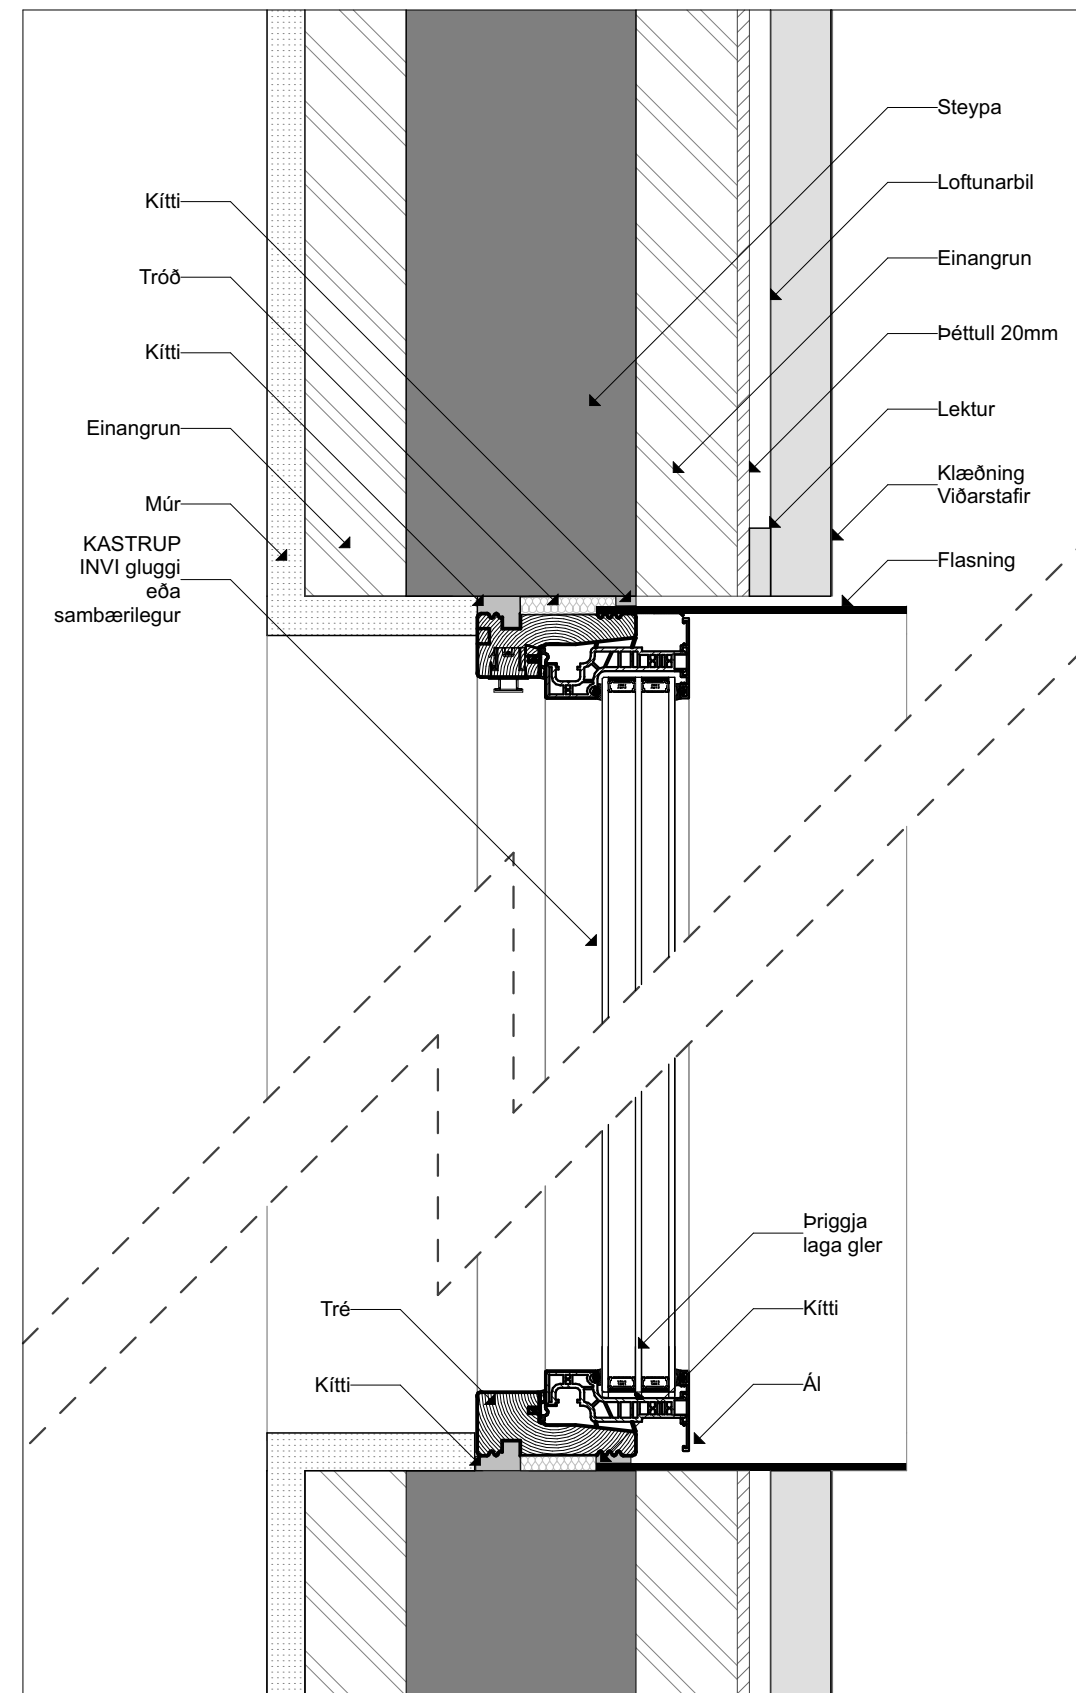

D-01 Þak 1:5

D-03 Gluggar 1:5

D-04 Úthurðir 1:5

D-02 Svalahandrið 1:5

Axel Kaaber  
Arkitekt FAÍ / MAA

Malarskarð 6  
Deili  
1:5 @ A2  
31.8.2023

AV.5.1